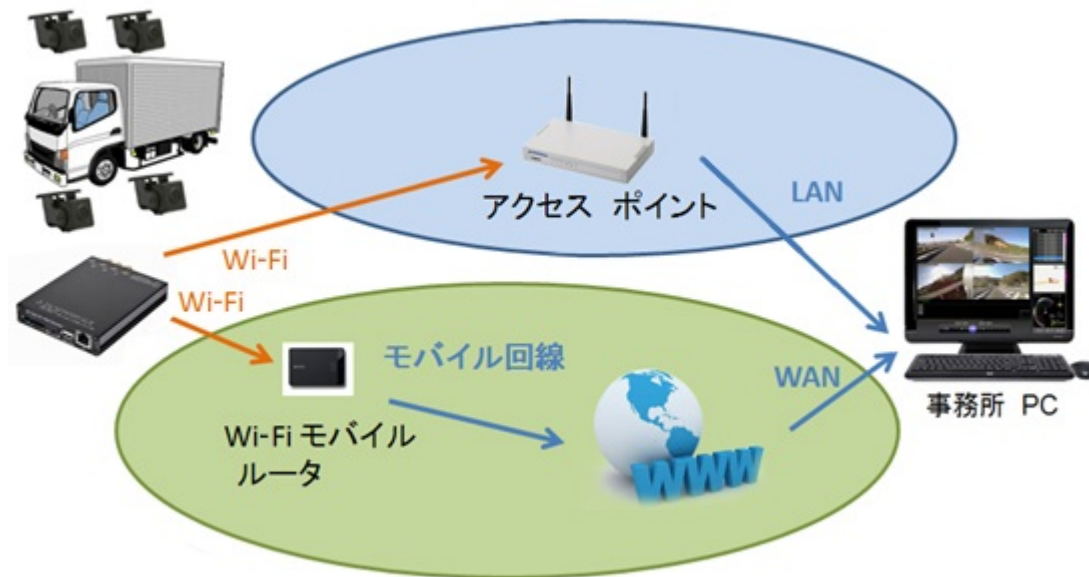

Unit ID	Channel	Start Time	Stop Time	Size
1	1	16:58:02	17:03:00	44.8 M
1	1	16:58:23	16:58:28	0.4 M
2	2	16:58:01	17:03:02	51.9 M
2	2	16:58:22	16:58:28	0.8 M
3	3	16:58:02	17:03:02	50.2 M
3	3	16:58:23	16:58:28	1.0 M
4	4	16:58:00	17:03:00	58.8 M
4	4	16:58:18	16:58:28	2.4 M

Video Files Location: [C:\Users\T\@Desktop\@V.V...]\t Browse...

Date: (Y-M-D) 2016-09-27 Select Time Backup

Video Type: All Video

Search 2016/09/27 01:31:26 Search

Video Files DVR Log Map

2016/09

Play Stop Step FullScreen Snap View Audio 4 1X PlaySpeed Mosaic X,Y,Z Diagram Download Info Time Diagram